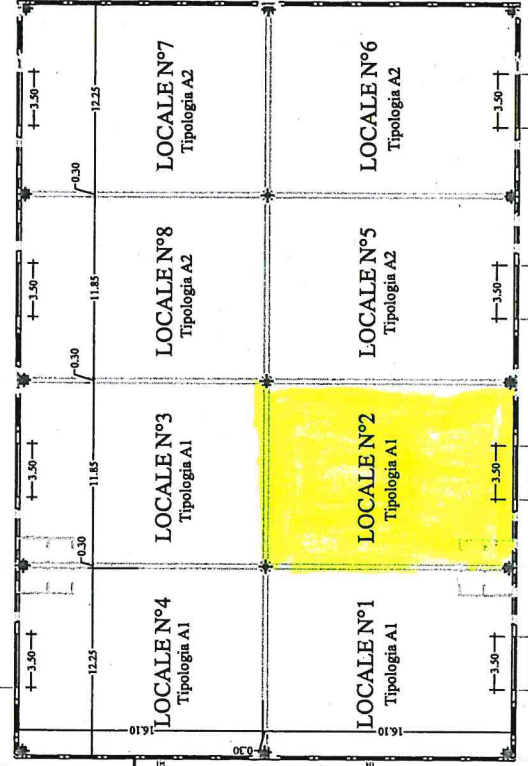

PIANTA REALIZZATO
Scala 1:100

B

BIA BACCAMANAGUS

BIA CASTEDDU

PROSPETTO
Scala 1:100